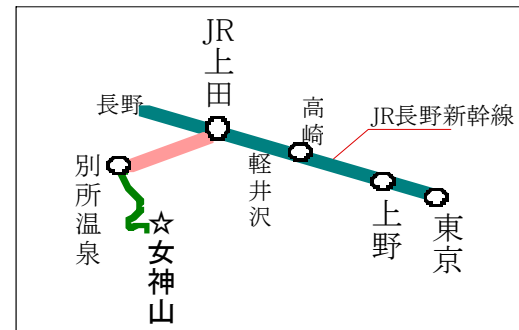

■ ワークスタディープログラム ■

専門家による治癒と統合を促進するセミナーと自然と共に働き、生活感、こころと体の一体化、スピリチュアリティなど、大地に根ざしながら学ぶ、新しい実践スクールです。 対象：人生を再考したい方、不登社・不登校を

《 ワークスタディープログラムの3つのタイプ 》

- ① 通常プログラム参加費 - 15万円/月、5500円/日
- ② ヒーリングプログラム参加費 - 20万円/月、7000円/日

☆ 通常プログラムの場合

◇1週間コース:38500円 ◇3ヶ月~コース参加費:10万円/月(約3700円/日)
*すべて宿舍食事込み価格、その他、期間アレンジ可能、支払方法等ご相談可

<特典>

1. 田畑、森林、建築、など田舎暮らしの体験修得(週20時間~)
   - 喜びとやすらぎのセミナー/参加無料 ※
   - 他のセミナーへの月一回参加割引 ※
   - センター主催の料理講習などへの参加割引
   - 瞑想、ヒーリングセレモニー、グループプロセス自由参加権
2. ※ 1週間コースを除く

<仕事>

期間中週20~24時間の仕事が義務づけられます。

- ア) 畑(種蒔き、肥料まき、たい肥づくり、草取り、収穫等)
- イ) キッチン(日常、リトリートのサポート)
- ウ) 加工(味噌、ジャム、漬物、乾物)
- エ) 山仕事(伐採、薪/キノコづくり、炭焼き、草刈)
- オ) 建築/土木(ログ建設/家づくり、道路整備、)
- カ) メンテナンス(大工、ペンキ塗り)
- キ) ルームサービス(洗濯、シーツ替、風呂掃除、部屋掃除)
- ク) 印刷広報(企画、会議、DM発送、ホームページ)

〒386-1437
長野県上田市大字野倉84-2
T&F. 0268-38-0777/6099
mail: megamiyama21@yahoo.co.jp
http://www.megamiyama.jp/index.html

開催日程 2011年	名称	講師	期間	連絡先
8月5~7日	ダンスワークショップ	原キョウコ	2泊3日	090-9302-2046 原キョウコ
8月10~14日	グラウンディング/コンタクト 同 11月9~13日	マイケル・フレミング	4泊5日	mjfsacred3@mac.com メールのみ
8月12~14日	瞑想会 同 10/21~23日	山川あずさ	2泊3日	090-1047-1079 Love & Light 山川
8月15~21日	アートセラピートレーニング	小野京子 同 10月31~11/6日	6泊7日	03-5971-2703 f 2702 表現アートセラピー(研)
8月19~21日	魂と繋がる歌の唄い方 同 8/23~25日	本郷綾海 同 9/2~9/30~	2泊3日	somilove@tkmatt.ne.jp Sacred Beauty
8月23~25日	喜びとやすらぎのセミナー 同 10/28~30日	大森 仁 同 12/23~25日	2泊3日	0268-38-0777/fax 6099 女神山ライフセンター
8月26~28日	スマイルワークショップ 同 11/4~6日	寺山心一翁 同 11/25~27日	2泊3日	03-3339-0020 寺山オフィス
8月28~31日	夏合宿	土沼ゼミ	3泊4日	文教大学
9月3~5日	チェンジ・ザ・ドリーム シンポジウム	セブンジェネレーション	2泊3日	http://changethedream.jp/ 秋山紀子
9月9~11日	ホリスティックマッサージコース	レブ・セラ/ 同 9/16~19	各 3泊4日	03-5689-8226小池洋子yoko_4545yoko@ybb.ne.jp
9月20~25日	tantra	ラダ	5泊6日	toshanic@gmail.com Atmo Toshan トーシャン
9月25~30日	エサレン・マッサージコース	ティーン・マースン	5泊6日	03-3385-0068 ボディーリラクゼーションワークス
10月1~6日	ゲシュタルトアウェアネス プラクティス	クリスティン・ブライス	5泊6日	mail05@opensesense.jp オーブセンス
10月3~6日	トランスフォーメーションゲーム	メアリー・イングリス	3泊4日	ブルーロータス TEL/FAX :03-3220-0303
10月8~10日	タロットトレーニング	齊藤ダソ	2泊3日	0467-67-6238 齊藤ダソ http://pnaj.net
10月13~18日	数秘マスター	齊藤ダソ	5泊6日	03-3791-8466 ダイナビジョン
11月12~17日	トレーナー・アプローチ	ジーン・ホプキンス	3泊4日	SekinoNet@aol.com 関野直行事務所
11月17~20日	ジュディス・ポーン 女神山リトリート	ジュディス・ポーン	3泊4日	0268-38-0777/fax 6099 女神山ライフセンター
11月24~27日	Satori(サトリ)	タンマヨ	3泊4日	日本キネシオロジー総合学院 TEL&FAX 06-6921-6769
11/29日~12/1日	魂と繋がる歌の唄い方 同 12/9~11日	本郷綾海	2泊3日	somilove@tkmatt.ne.jp Sacred Beauty
11/30日~12/4日	タロットマスター	齊藤ダソ	4泊5日	03-3791-8466 ダイナビジョン
12月16~18日	魂の出会い	山川亜希子(絃矢)	2泊3日	0268-38-0777/fax 6099 女神山ライフセンター
1月19~22日	アート表現ワークショップ	川越弘子	3泊4日	03-3779-1844 クエスト総合研究所
2月8~12日	グラウンディング/コンタクト 同 5月9~13日	マイケル・フレミング	4泊5日	mjfsacred3@mac.com メールのみ
★2/15日~3/5日	※ 女神山ライフセンター 冬季休業期間です